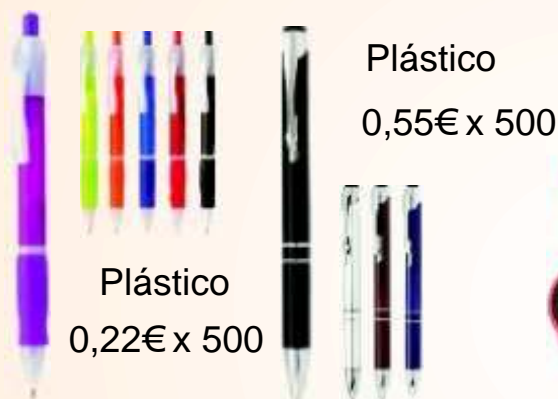

**A melhor opção
La mejor opción**

Esferográficas com impressão, Algarve

Pens, Bolígrafos www.amelhoropcao.com 2014

Tenha sempre um brinde para ajudar a melhorar as vendas

Preços com impressão incluída uma cor uma face (e laser). Há que acrescentar portes e IVA

Plástico
0,27€ x 500

Plástico
0,22€ x 500

Metal, 2,76 x 50 CONJUNTO
Gravação a LASER

Plástico 0,44€ x 500

Plástico 0,30 € x 500

Metal, Gravação a LASER 1,50€ x 50

Plástico
0,20€ x 500

Veja em www.amelhoropcao.com outros brindes e preços para + quantidade